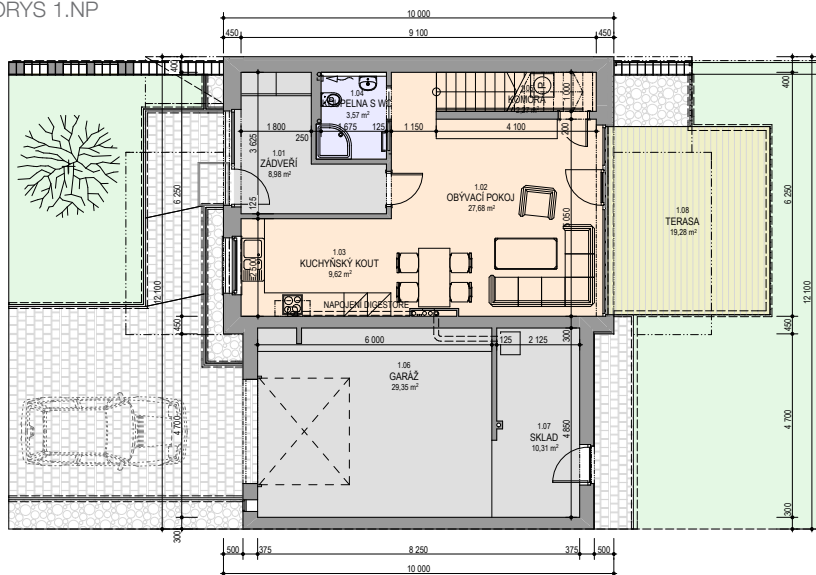

PŮDORYS 1.NP

PŮDORYS 2.NP

dispozice	4+kk
celková plocha	170m <sup>2</sup>
terasa	17m <sup>2</sup>
vel. parcely	599m <sup>2</sup>

cena včetně DPH

**5 910 000 Kč**

umístění rodinného domu

stavební prvek	standardní vzor (typ)
dlažba pochozích ploch před domem	BEST KORZO, tl. 60mm
nášlapy na terase za domem (typ prken případně druh dřeva)	prkna Sibiřský modřín, TL. 22mm
druh obkladu garáže - kámen, umělý kámen	umělý kámen (z betonu) - pískovec
druh obkladu fasády mezi okny v patře - dřevo	fasádní palubky – Sibiřský modřín
vnější omítka - druh, zrnitost, konkrétní barevné odstíny	probarvená omítková směs, zrnitost 1-1,5mm
oplechování - barva	poplastovaný plech, barva tmavě šedá
zámečnické konstrukce - zábradlí na oknech a na atice garáže	žárový zinek, na oknech hliníkové zábradlí
povrchy podlah v interiéru - dlažby, lamina apod. (druh, cenová hladina)	EGGER 8 mm plovoucí podlaha
oblady v interiéru (horní a dolní koupelna)	RAKO - Série Concept
povrch schodiště - stupně, podstupnice	RAKO - série Rock
schodišťové madlo - materiál	Bukové madlo
zábradlí nad schodištěm - materiál, případně návrh členění	zábradlí nerez
vnitřní dveře - materiál případně typový vzor křídel, zárubní a kování	Sapeli Elegant komfort, CPL bílé hladké, matný nikl (Sni), typový vzor M&T Praktik 01 s kulatou rozetou
vnitřní parapety oken - materiál - barva	bílé lamino
zařizovací předměty - konkrétní typy, sprchové kouty - vaničky nebo vpusti?	umyvadla - LYRA PLUS 814382, WC - LYRA PLUS 823380, vany - LYRA 231839, sprchový kout - LYRA PLUS 251382, LYRA PLUS 253382, baterie - řada LYRA, umývatko LYRA PLUS 815382, vanička sprchová horní koupelna RAVENNA 852091 (keramická sprchová vanička 90 x 90 x 11 cm, čtvercová), vanička sprchová dolní koupelna RAVENNA 852096 (keramická sprchová vanička 90 x 90 x 11 cm, čtvrtkruhová)
koncové prvky elektro - vypínače, zásuvky - typový vzor	ABB Tango