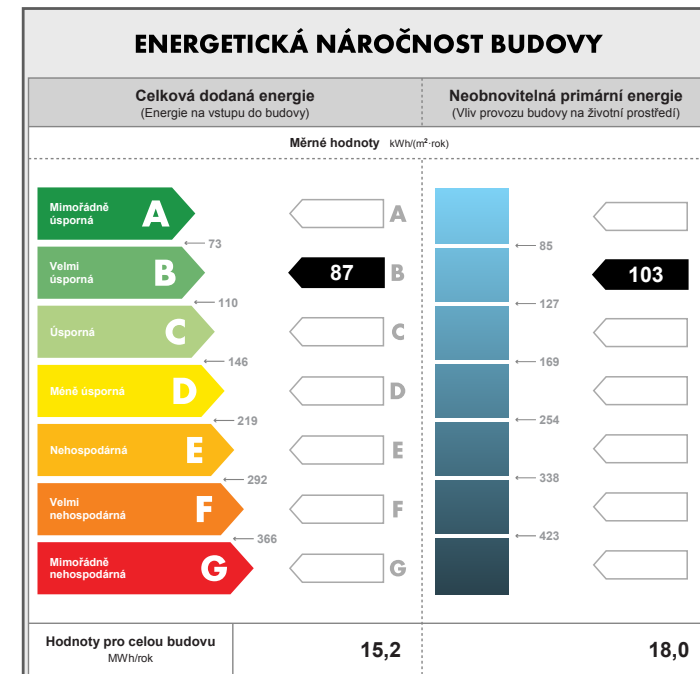

PŮDORYS 1.NP

PŮDORYS 2.NP

dispozice	4+kk
celková plocha	170m <sup>2</sup>
terasa	17m <sup>2</sup>
vel. parcely	599m <sup>2</sup>

cena včetně DPH

**5 910 000 Kč**

umístění rodinného domu

stavební prvek	standardní vzor (typ)
dlažba pochozích ploch před domem	BEST KORZO, tl. 60mm
nášlapy na terase za domem (typ prken případně druh dřeva)	prkna Sibiřský modřín, TL. 22mm
druh obkladu garáže - kámen, umělý kámen	umělý kámen (z betonu) - pískovec
druh obkladu fasády mezi okny v patře - dřevo	fasádní palubky – Sibiřský modřín
vnější omítka - druh, zrnitost, konkrétní barevné odstíny	probarvená omítková směs, zrnitost 1-1,5mm
oplechování - barva	poplastovaný plech, barva tmavě šedá
zámečnické konstrukce - zábradlí na oknech a na atice garáže	žárový zinek, na oknech hliníkové zábradlí
povrchy podlah v interiéru - dlažby, lamina apod. (druh, cenová hladina)	EGGER 8 mm plovoucí podlaha
oblady v interiéru (horní a dolní koupelna)	RAKO - Série Concept
povrch schodiště - stupně, podstupnice	RAKO - série Rock
schodišťové madlo - materiál	Bukové madlo
zábradlí nad schodištěm - materiál, případně návrh členění	zábradlí nerez
vnitřní dveře - materiál případně typový vzor křídel, zárubní a kování	Sapeli Elegant komfort, CPL bílé hladké, matný nikl (Sni), typový vzor M&T Praktik 01 s kulatou rozetou
vnitřní parapety oken - materiál - barva	bílé lamino
zařizovací předměty - konkrétní typy, sprchové kouty - vaničky nebo vpusti?	umyvadla - LYRA PLUS 814382, WC - LYRA PLUS 823380, vany - LYRA 231839, sprchový kout - LYRA PLUS 251382, LYRA PLUS 253382, baterie - řada LYRA, umývatko LYRA PLUS 815382, vanička sprchová horní koupelna RAVENNA 852091 (keramická sprchová vanička 90 x 90 x 11 cm, čtvercová), vanička sprchová dolní koupelna RAVENNA 852096 (keramická sprchová vanička 90 x 90 x 11 cm, čtvrtkruhová)
koncové prvky elektro - vypínače, zásuvky - typový vzor	ABB Tango