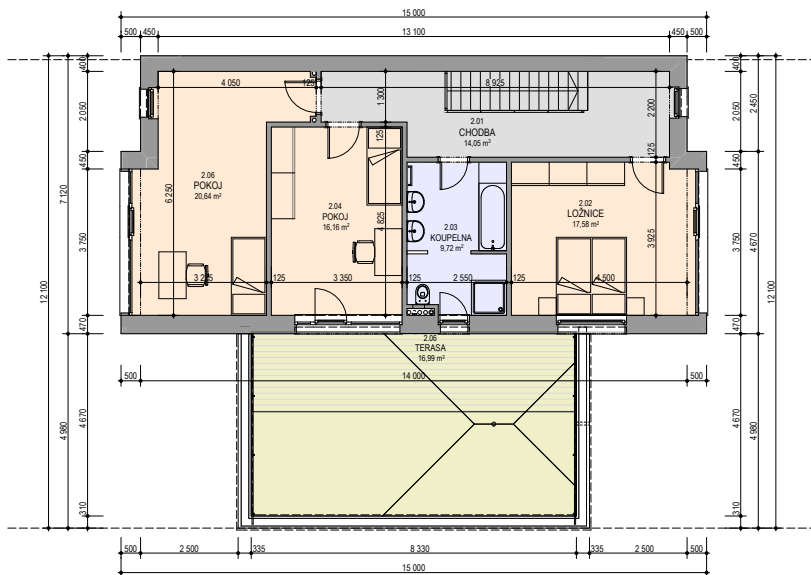

PŮDORYS 1.NP

PŮDORYS 2.NP

dispozice	4+kk
celková plocha	170m <sup>2</sup>
terasa	17m <sup>2</sup>
vel. parcely	599m <sup>2</sup>

cena včetně DPH

**5 910 000 Kč**

umístění rodinného domu

stavební prvek	standardní vzor (typ)
dlažba pochozích ploch před domem	BEST KORZO, tl. 60mm
nášlapy na terase za domem (typ prken případně druh dřeva)	prkna Sibiřský modřín, TL. 22mm
druh obkladu garáže - kámen, umělý kámen	umělý kámen (z betonu) - pískovec
druh obkladu fasády mezi okny v patře - dřevo	fasádní palubky – Sibiřský modřín
vnější omítka - druh, zrnitost, konkrétní barevné odstíny	probarvená omítková směs, zrnitost 1-1,5mm
oplechování - barva	poplastovaný plech, barva tmavě šedá
zámečnické konstrukce - zábradlí na oknech a na atice garáže	žárový zinek, na oknech hliníkové zábradlí
povrchy podlah v interiéru - dlažby, lamina apod. (druh, cenová hladina)	EGGER 8 mm plovoucí podlaha
oblady v interiéru (horní a dolní koupelna)	RAKO - Série Concept
povrch schodiště - stupně, podstupnice	RAKO - série Rock
schodišťové madlo - materiál	Bukové madlo
zábradlí nad schodištěm - materiál, případně návrh členění	zábradlí nerez
vnitřní dveře - materiál případně typový vzor křídel, zárubní a kování	Sapeli Elegant komfort, CPL bílé hladké, matný nikl (Sni), typový vzor M&T Praktik 01 s kulatou rozetou
vnitřní parapety oken - materiál - barva	bílé lamino
zařizovací předměty - konkrétní typy, sprchové kouty - vaničky nebo vpusti?	umyvadla - LYRA PLUS 814382, WC - LYRA PLUS 823380, vany - LYRA 231839, sprchový kout - LYRA PLUS 251382, LYRA PLUS 253382, baterie - řada LYRA, umývatko LYRA PLUS 815382, vanička sprchová horní koupelna RAVENNA 852091 (keramická sprchová vanička 90 x 90 x 11 cm, čtvercová), vanička sprchová dolní koupelna RAVENNA 852096 (keramická sprchová vanička 90 x 90 x 11 cm, čtvrtkruhová)
koncové prvky elektro - vypínače, zásuvky - typový vzor	ABB Tango